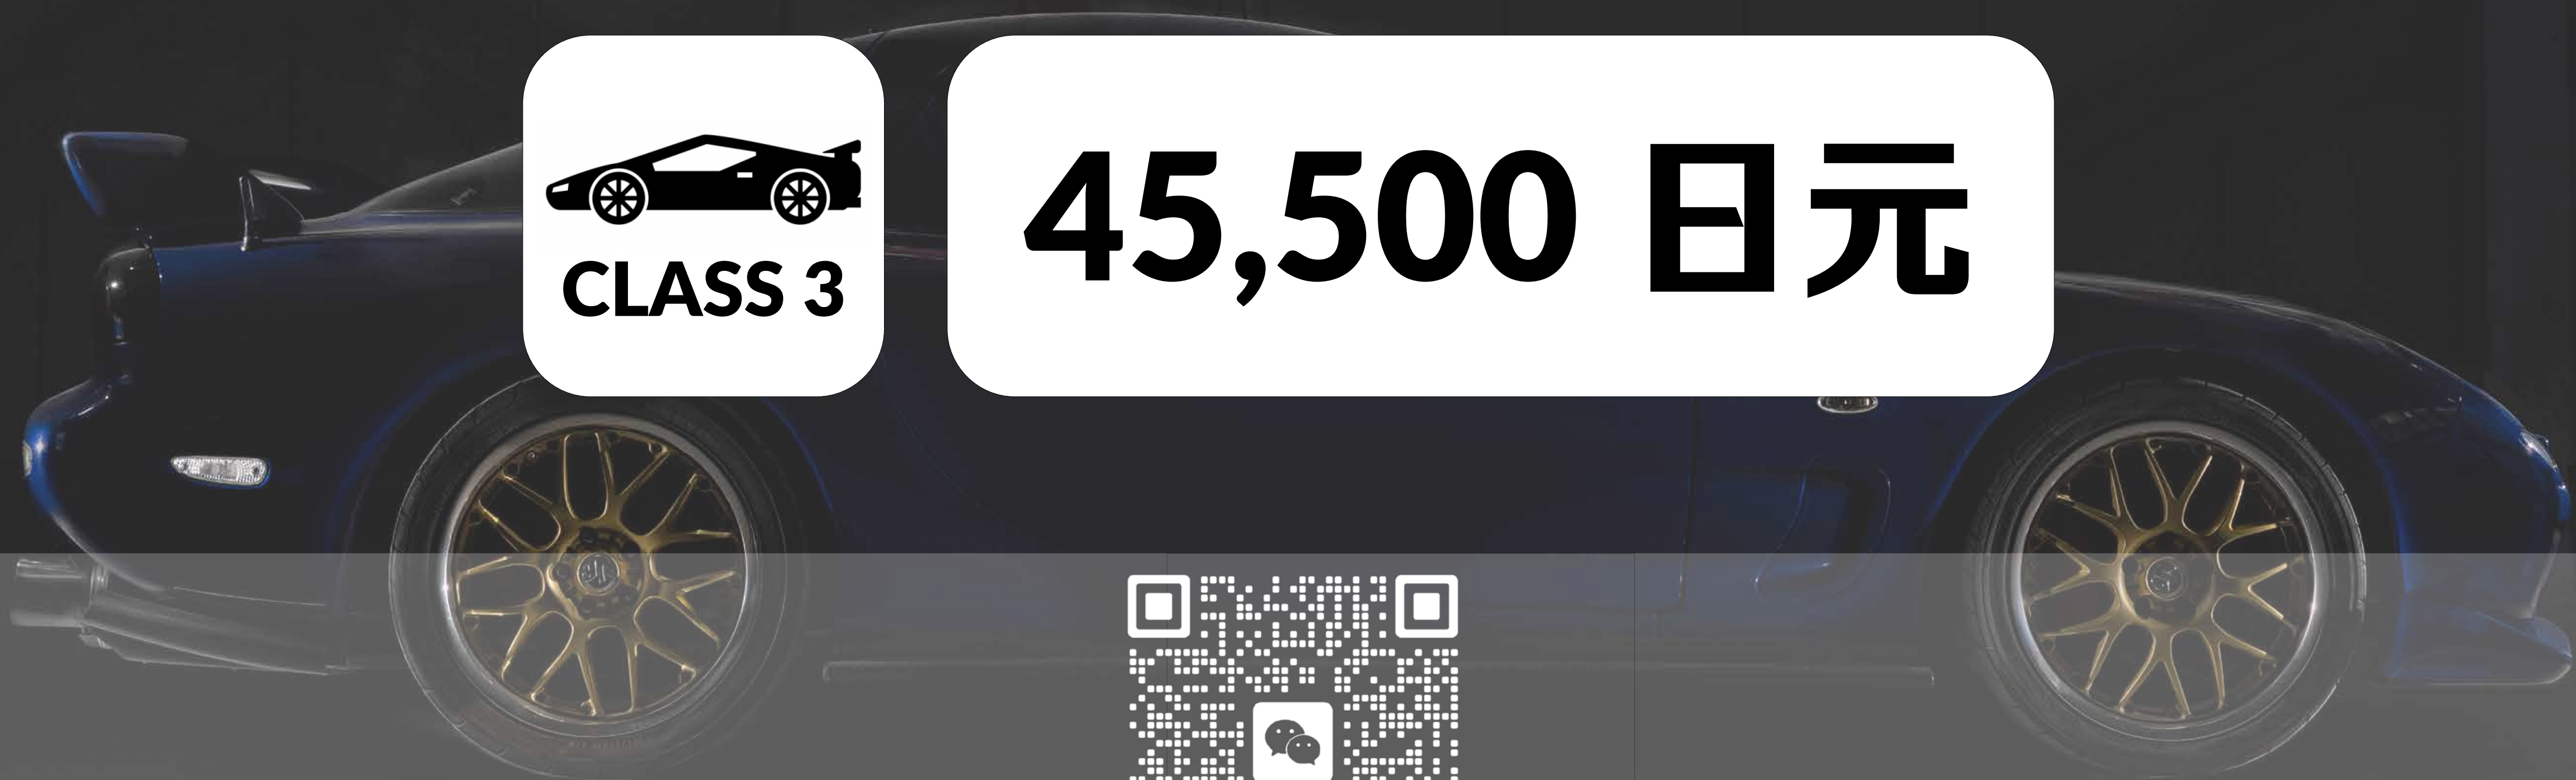

CLASS 1

20,000 日元

CLASS 2

38,000 日元

CLASS 3

45,500 日元

定制拍摄服务

CLASS 1