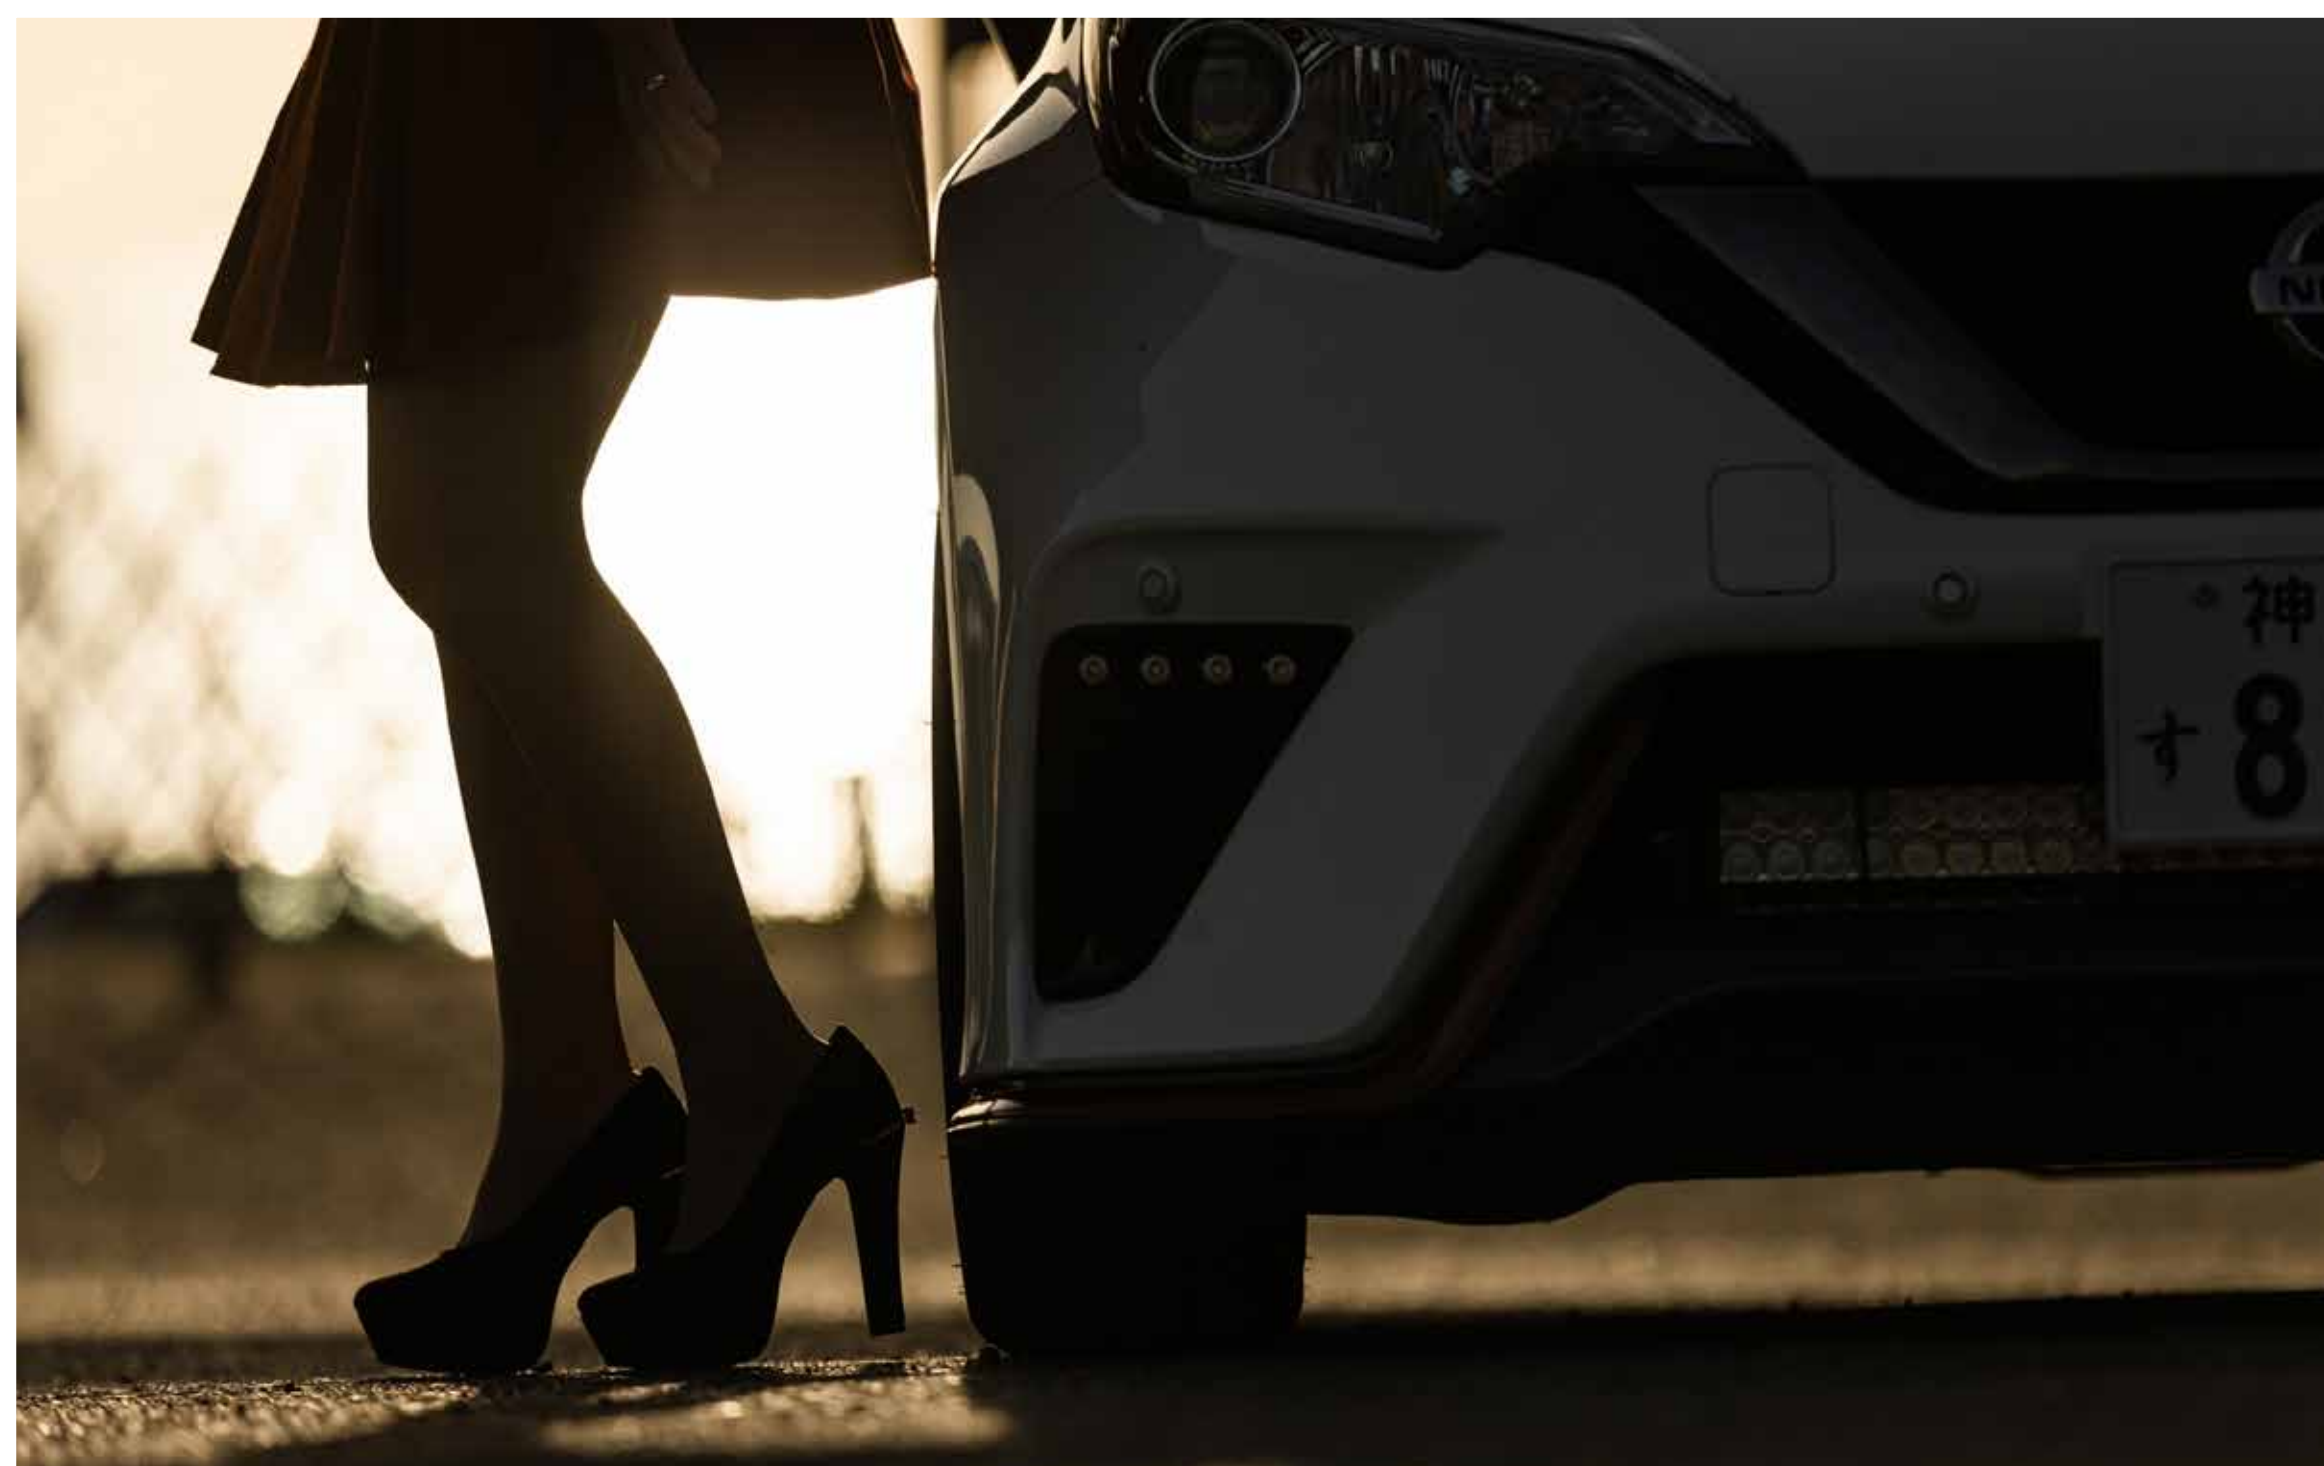

爱车摄影服务

爱车摄影服务

REGULAR PLAN 标准套餐

40,000 日元

+

其他费用

常规拍摄方案。根据客户需求，决定拍摄场景与拍摄方式。

4
小时